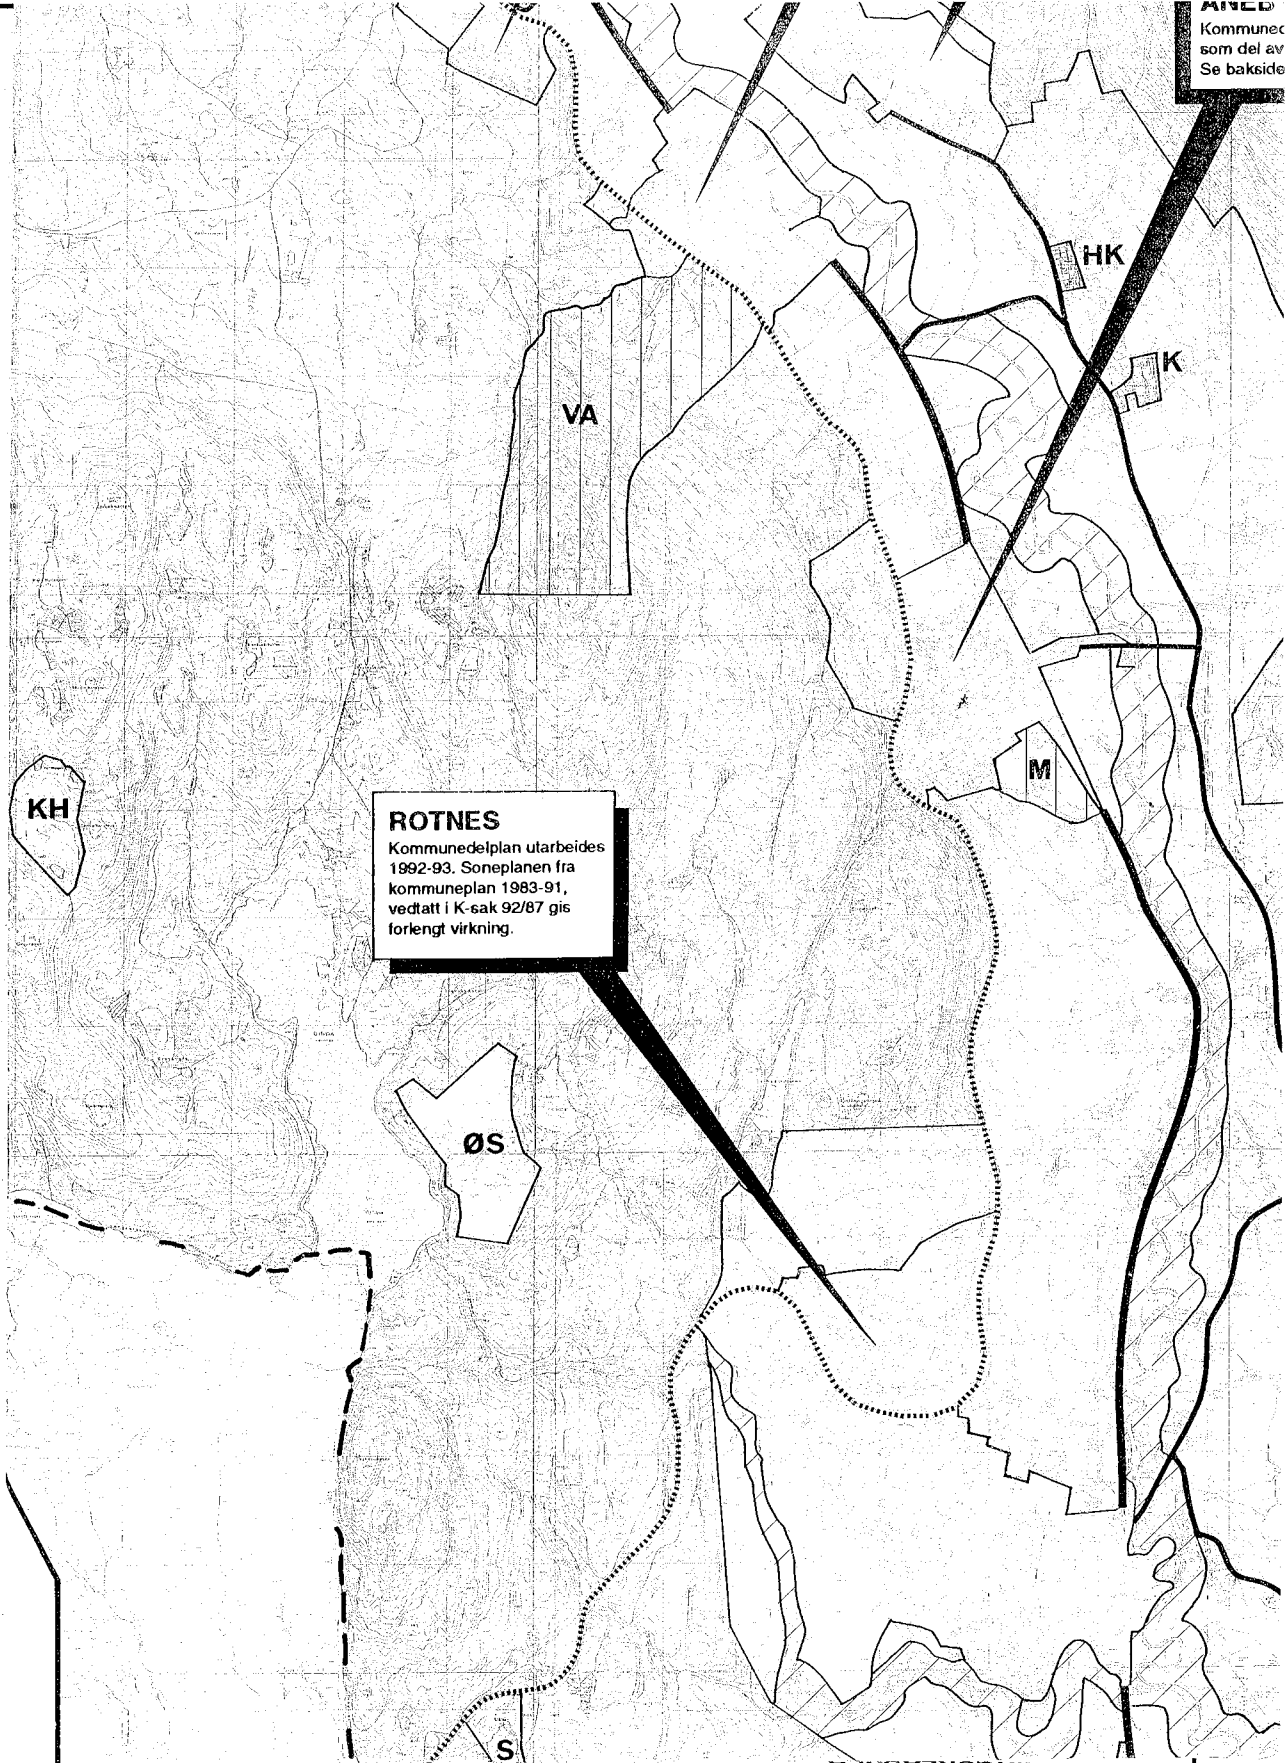

## 1992 - 2003 (2020)

### Kartdel

**Kommuneplankart**  
med planbestemmelser  
og retningslinjer

**Avkjørselsplan**

**ROTNES**  
Kommunedelplan utarbeides  
1992-93. Soneplanen fra  
kommuneplan 1983-91,  
vedtatt i K-sak 92/87 gis  
forlengt virkning.