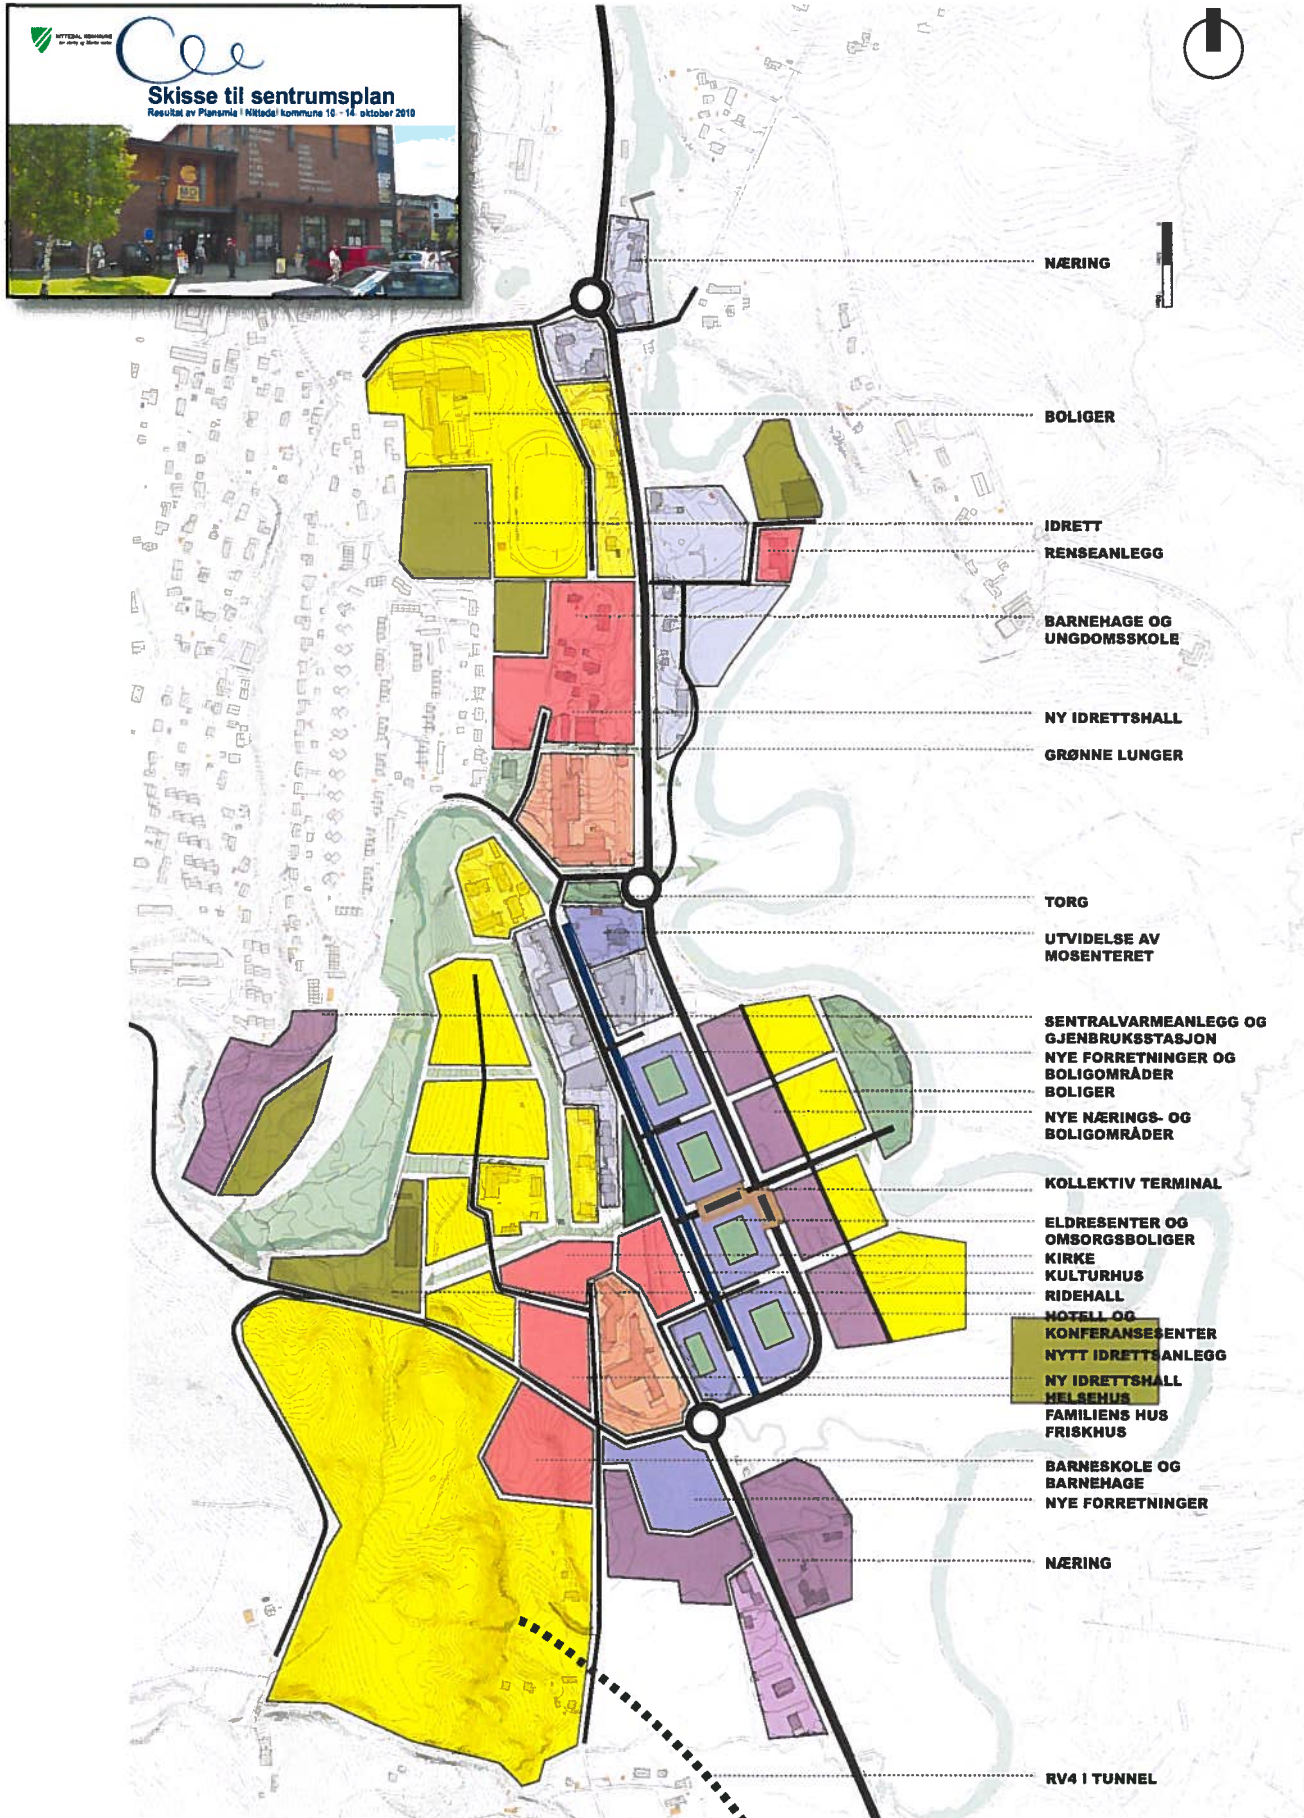

Foreløpig planskisse av Nittedal sentrum

For mer informasjon om sentrumsplanen se våre nettsider, www.nittedal.kommune.no, under fanen «sentrumsutvikling». Dine tilbakemeldinger vil sammen med resultatet av plansmia gi grunnlag for en kommunedelplan. Frist for tilbakemelding er satt til 15. januar 2011.

Til alle husstander,

**Den foreløpige skissen av Nittedal sentrum er klar
- Nå har du muligheten til å komme med endringsforslag!**

Nittedal kommune ønsker å strekke seg langt i å la innbyggerne påvirke utformingen av det kommende sentrum. Derfor ble alle innbyggere invitert til å komme med sine innspill under plansmieuka 10.-14. oktober. Resultatet ble planskissen du kan se på baksiden.

Tilsvare sentrumsplanen dine forventninger?

Enten du deltok på plansmia eller ikke, ber vi om dine innspill til sentrumsplanen. Er du enig i planskissens løsningsforslag med plassering av tilbud og formål? Har du forslag til endringer eller andre innspill?

Dine tilbakemeldinger er viktige, de gir sammen med resultatet fra plansmia grunnlag for utforming av en kommunedelplan som skal styre sentrumsutviklingen.

Her finner du ytterligere informasjon om sentrumsplanen